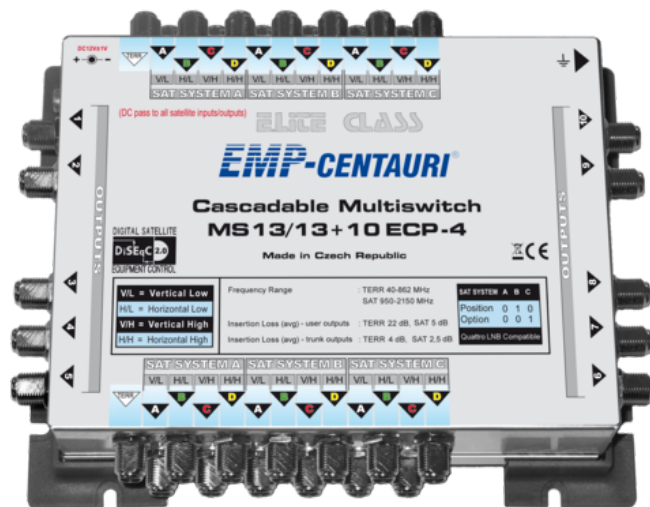

Charakteristika výrobku

Kaskádovatelný multipřepínač, pasivní pozemní pásmo, napájení z přijímačů

Stručný popis

13in/13out+10 kompaktní kaskádní multipřepínač pro distribuci pozemních a satelitních signálů z 3 satelitních pozic (12 polarizací) pro 10 účastníků.

Multipřepínač je napájen z připojených satelitních přijímačů, vstup pro externí napájení přivádí napětí na všechny satelitní průchozí cesty.

TERR vedení je průchozí pro stejnosměrný proud.

Technické údaje