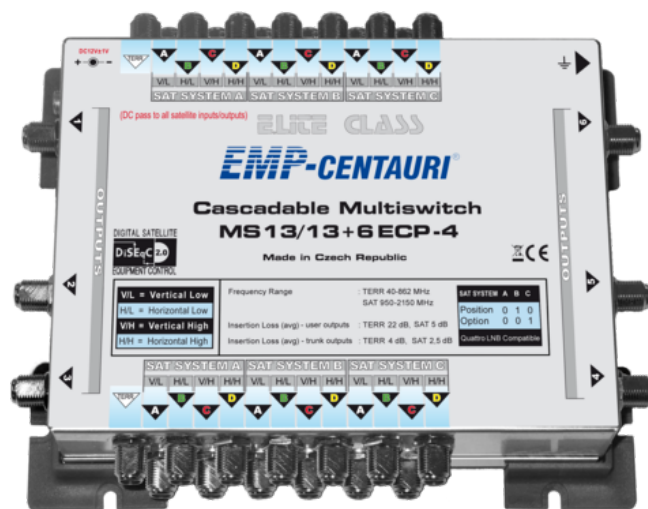

Charakteristika výrobku

Kaskádovatelný multipřepínač, pasivní pozemní pásmo, napájení z přijímačů

Stručný popis

13in/13out+6 kompaktní kaskádní multipřepínač pro distribuci pozemních a satelitních signálů z 3 satelitních pozic (12 polarizací) pro 6 účastníků.

Multipřepínač je napájen z připojených satelitních přijímačů, vstup pro externí napájení přivádí napětí na všechny satelitní průchozí cesty.

TERR vedení je průchozí pro stejnosměrný proud.

Technické údaje