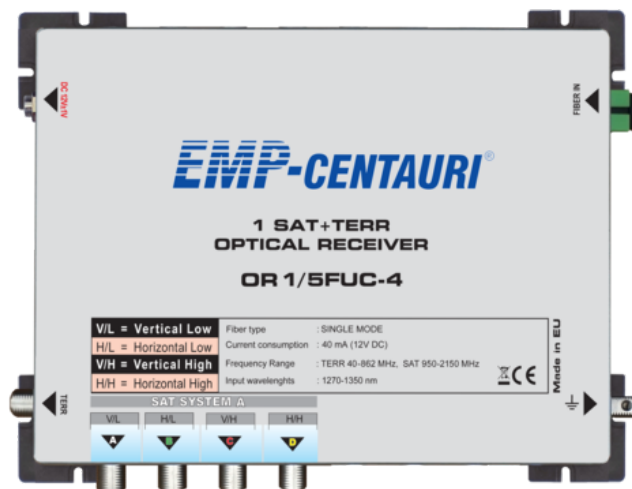

Charakteristika výrobku

Optický přijímač, 4xSAT + TERR

Stručný popis

OR1/5FUC-4 je převodník optiky na koaxiál (optický přijímač), který poskytuje 4 satelitních výstupů a jeden pozemní výstup. Je napájen buď ze zařízení připojených k koaxiálním výstupům (multipřepínač) nebo z externího napájecího zdroje 12V (není přiložen, na zvláštní objednávku). Pro jednovidové optické vlákno ("Singlemode").

Technické údaje

Parametr	Hodnota
Vstupy	1 optický (SC/APC), single mode
Optické vlnové délky	1270-1350 nm
Výstupy	5 x F-konektor (4 x SAT, 1 x TERR)
Výstupy - kmitočtový rozsah	SAT 950 - 2150 MHz, TERR 40 - 862 MHz
Spotřeba	40 mA (12 V DC)
Rozměry (d,š,v)	18,5 x 14,5 x 5,5 cm
Teplotní rozsah	-25 - +60 °C
Materiál pouzdra	hliník