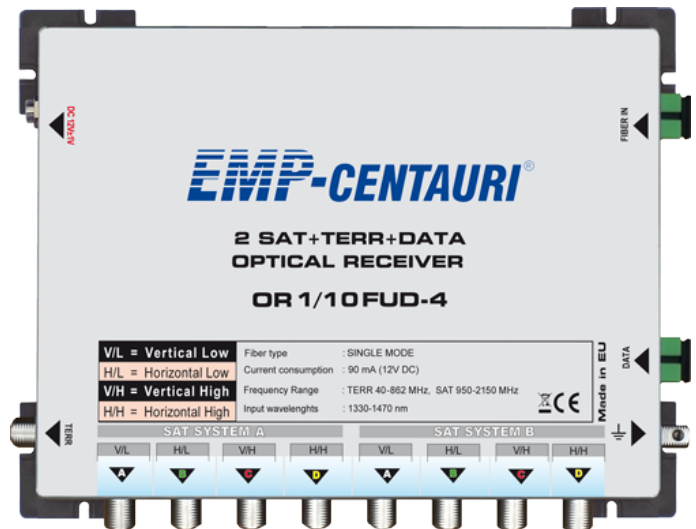

Charakteristika výrobku

Optický přijímač, 8xSAT + TERR + DATA

Stručný popis

OR1/10FUD-4 je převodník optiky na koaxiál (optický přijímač), který poskytuje 8 satelitních výstupů a jeden pozemní výstup. Navíc umožňuje průchod gigabitových dat GPON/EPON.

Je napájen z připojeného multipřepínače nebo z externího napájecího zdroje (není součástí balení).

Pro optický spoj je vyžadováno jednovidové optické vlákno ("Singlemode").

Technické údaje

Parametr	Hodnota
Vstupy	1 optický (SC/APC), single mode
Optické vlnové délky	1270-1430 nm
Výstupy	9 x F-konektor (8 x SAT, 1 x TERR)
Výstupy - kmitočtový rozsah	SAT 950-2150 MHz, TERR 40-862 MHz
Datový konektor	1 optický (SC/APC), single mode
Vlnové délky pro data	1310 & 1490 nm (pro GPON / EPON)
Spotřeba	80 mA (12 V DC)
Rozměry (d,š,v)	18,5 x 14,5 x 5,5 cm
Teplotní rozsah	-25 - +60 °C
Materiál pouzdra	hliník