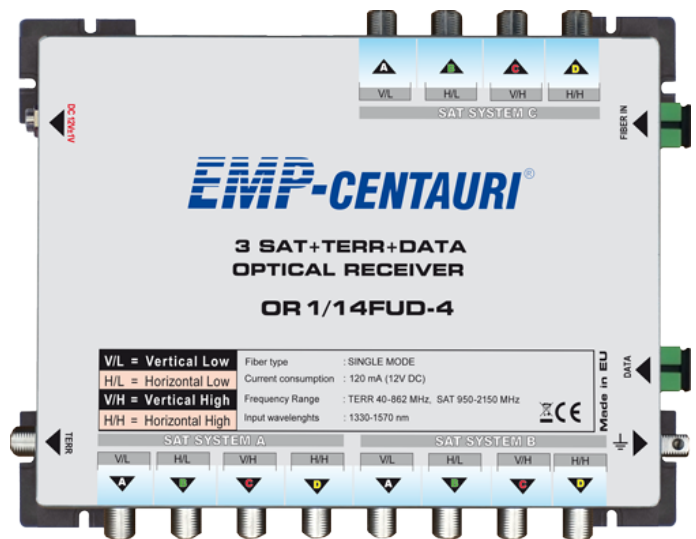

Charakteristika výrobku

Optický přijímač, 12xSAT + TERR + DATA

Stručný popis

OR1/14FUD-4 je převodník optiky na koaxiál (optický přijímač), který poskytuje 12 satelitních výstupů a jeden pozemní výstup. Navíc umožňuje průchod gigabitových dat GPON/EPON.

Je napájen z připojeného multipřepínače nebo z externího napájecího zdroje (není součástí balení).

Pro optický spoj je vyžadováno jednovidové optické vlákno ("Singlemode").

Technické údaje

Parametr	Hodnota
Vstupy	1 optický (SC/APC), single mode
Optické vlnové délky	1270-1530 nm
Výstupy	13 x F-konektor (12 x SAT, 1 x TERR)
Výstupy - kmitočtový rozsah	SAT 950-2150 MHz, TERR 40-862 MHz
Datový konektor	1 optický (SC/APC), single mode
Vlnové délky pro data	1310 & 1490 nm (pro GPON / EPON)
Spotřeba	0,12 A (12 V DC)
Rozměry (d,š,v)	18,5 x 14,5 x 5,5 cm
Teplotní rozsah	-25 - +60 °C
Materiál pouzdra	hliník