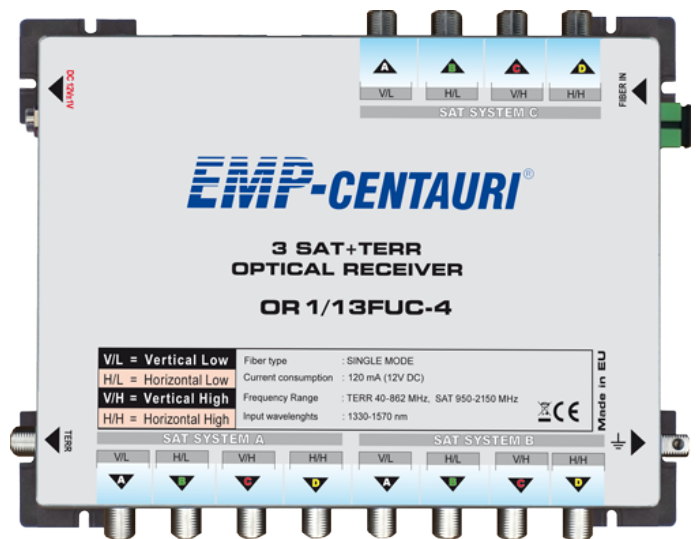

### Charakteristika výrobku

Optický přijímač, 12xSAT + TERR

### Stručný popis

OR1/13FUC-4 je převodník optiky na koaxiál (optický přijímač), který poskytuje 12 satelitních výstupů a jeden pozemní výstup. Je napájen buď ze zařízení připojených k koaxiálním výstupům (multipřepínač) nebo z externího napájecího zdroje 12V (není přiložen, na zvláštní objednávku). Pro jednovidové optické vlákno ("Singlemode").

### Technické údaje

Parametr	Hodnota
Vstupy	1 optický (SC/APC), single mode
Optické vlnové délky	1270-1530 nm
Výstupy	13 x F-konektor (12 x SAT, 1 x TERR)
Výstupy - kmitočtový rozsah	SAT 950 - 2150 MHz, TERR 40 - 862 MHz
Spotřeba	0.12 A (12 V DC)
Rozměry (d,š,v)	18,5 x 14,5 x 5,5 cm
Teplotní rozsah	-25 - +60 °C
Materiál pouzdra	hliník