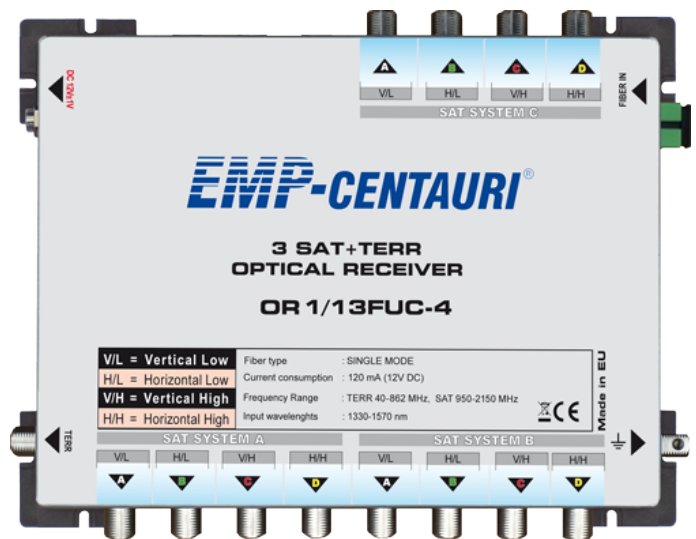

Charakteristika výrobku

Optický přijímač, 12xSAT + TERR

Stručný popis

OR1/13FUC-4 je převodník optiky na koaxiál (optický přijímač), který poskytuje 12 satelitních výstupů a jeden pozemní výstup. Je napájen buď ze zařízení připojených k koaxiálním výstupům (multipřepínač) nebo z externího napájecího zdroje 12V (není přiložen, na zvláštní objednávku). Pro jednovidové optické vlákno ("Singlemode").

Technické údaje

Parametr	Hodnota
Vstupy	1 optický (SC/APC), single mode
Optické vlnové délky	1270-1530 nm
Výstupy	13 x F-konektor (12 x SAT, 1 x TERR)
Výstupy - kmitočtový rozsah	SAT 950 - 2150 MHz, TERR 40 - 862 MHz
Spotřeba	0.12 A (12 V DC)
Rozměry (d,š,v)	18,5 x 14,5 x 5,5 cm
Teplotní rozsah	-25 - +60 °C
Materiál pouzdra	hliník