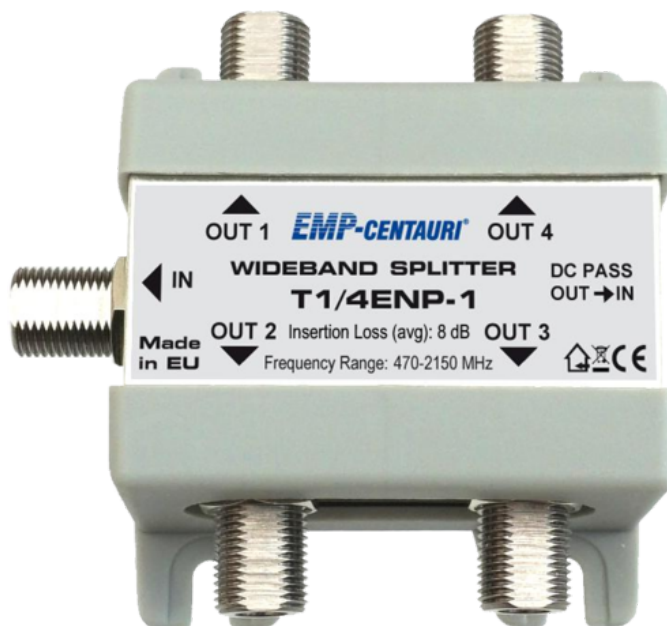

Charakteristika výrobku

čtyřcestný širokopásmový
rozbočovač/slučovač

Stručný popis

1in/4out širokopásmový rozbočovač (může být použit i jako slučovač) pro distribuci pozemních signálů UHF pásma a satelitních signálů. Stejnoseměrné napětí přivedené na výstupy je přes usměrňovací diody v propustném směru přiváděno na vstup. Z hlediska satelitního příjmu tento rozbočovač nenahrazuje satelitní multipřepínač! Rozbočení satelitního signálu je možné pouze ve specifických případech, příklady naleznete v návodu k použití.

**Technické údaje**

Parametr	Hodnota
Vstupy	1
Výstupy	4
Kmitočtový rozsah	470 - 2150 MHz
Průchozí útlum	8 dB
Izolace	15 dB min
Rozměry (d,š,v)	6,5 x 6,1 x 3,2 cm
Teplotní rozsah	-30 - +60 °C

Poštovní adresa: EMP-Centauri s.r.o. 5. května 690 339 01 Klatovy