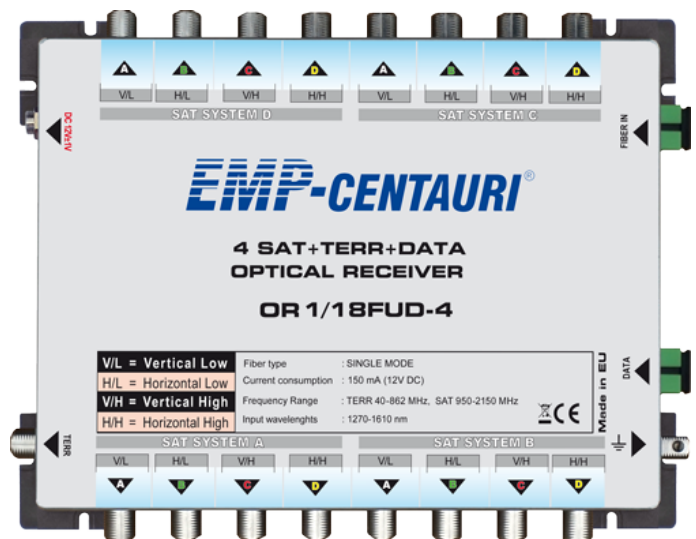

Charakteristika výrobku

Optický přijímač, 16xSAT + TERR + DATA

Stručný popis

OR1/18FUD-4 je převodník optiky na koaxiál (optický přijímač), který poskytuje 16 satelitních výstupů a jeden pozemní výstup. Navíc umožňuje průchod gigabitových dat GPON/EPON.

Je napájen z připojeného multipřepínače nebo z externího napájecího zdroje (není součástí balení).

Pro optický spoj je vyžadováno jednovidové optické vlákno ("Singlemode"). K dispozici je také 8-mi satelitní verze OR1/10FUD-4.

Technické údaje

Parametr	Hodnota
Vstupy	1 optický (SC/APC), single mode
Optické vlnové délky	1270-1610 nm
Výstupy	17 x F-konektor (16 x SAT, 1 x TERR)
Výstupy - kmitočtový rozsah	SAT 950-2150 MHz, TERR 40-862 MHz
Datový konektor	1 optický (SC/APC), single mode
Vlnové délky pro data	1310 & 1490 nm (pro GPON / EPON)
Spotřeba	0,15 A (12 V DC)
Rozměry (d,š,v)	18,5 x 14,5 x 5,5 cm
Teplotní rozsah	-25 - +60 °C
Materiál pouzdra	hliník