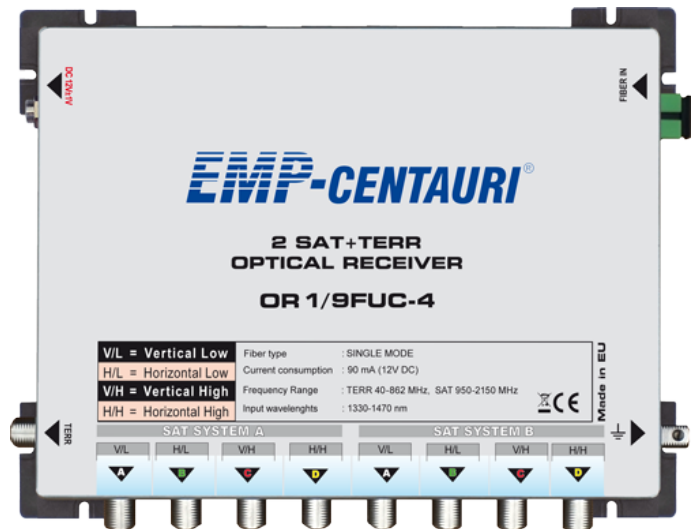

Charakteristika výrobku

Optický přijímač, 8xSAT + TERR

Stručný popis

OR1/9FUC-4 je převodník optiky na koaxiál (optický přijímač), který poskytuje 8 satelitních výstupů a jeden pozemní výstup. Je napájen buď ze zařízení připojených k koaxiálním výstupům (multipřepínač) nebo z externího napájecího zdroje 12V (není přiložen, na zvláštní objednávku). Pro jednovidové optické vlákno ("Singlemode").

Technické údaje

| Parametr | Hodnota |
|-----------------------------|---------------------------------------|
| Vstupy | 1 optický (SC/APC), single mode |
| Optické vlnové délky | 1270-1430 nm |
| Výstupy | 9 x F-konektor (8 x SAT, 1 x TERR) |
| Výstupy - kmitočtový rozsah | SAT 950 - 2150 MHz, TERR 40 - 862 MHz |
| Spotřeba | 80 mA (12 V DC) |
| Rozměry (d,š,v) | 18,5 x 14,5 x 5,5 cm |
| Teplotní rozsah | -25 - +60 °C |
| Materiál pouzdra | hliník |