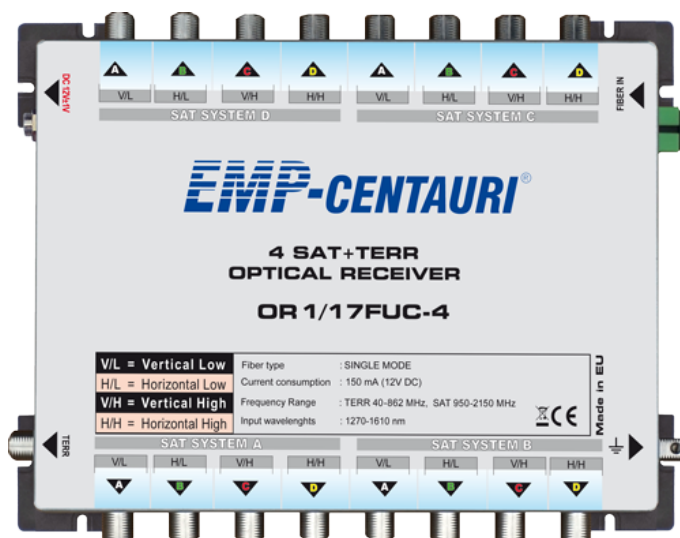

Charakteristika výrobku

Optický přijímač, 16xSAT + TERR

Stručný popis

OR1/17FUC-4 je převodník optiky na koaxiál (optický přijímač), který poskytuje 16 satelitních výstupů a jeden pozemní výstup. Je napájen buď ze zařízení připojených k koaxiálním výstupům (multipřepínač) nebo z externího napájecího zdroje 12V (není přiložen, na zvláštní objednávku). Pro jednovidové optické vlákno ("Singlemode").

Technické údaje

Parametr	Hodnota
Vstupy	1 optický (SC/APC), single mode
Optické vlnové délky	1270 - 1610 nm
Výstupy	17 x F-konektor (16 x SAT, 1 x TERR)
Výstupy - kmitočtový rozsah	SAT 950 - 2150 MHz, TERR 40 - 862 MHz
Spotřeba	0.15 A (12 V DC)
Rozměry (d,š,v)	18,5 x 14,5 x 5,5 cm
Teplotní rozsah	-25 - +60 °C
Materiál pouzdra	hliník