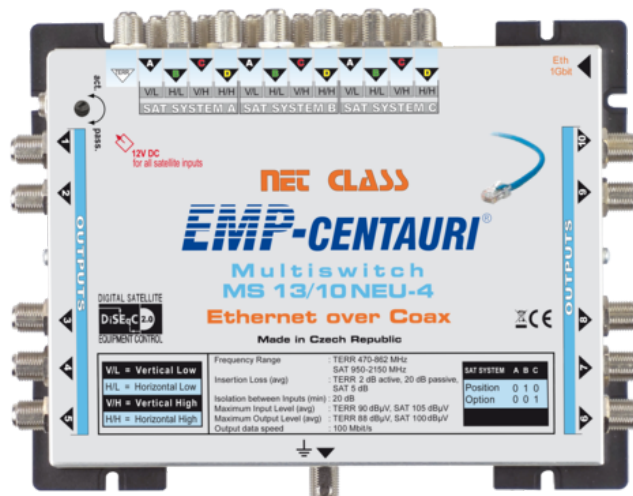

Charakteristika výrobku:

EoC multipřepínač s vnějším napájecím zdrojem, 100 Mbit/s

Stručný popis:

13in/10out samostatný multipřepínač pro distribuci UHF a satelitních signálů ze 3 satelitních pozic (12 polarizací) pro až 10 účastníků.

Vnější datové připojení 1 Gbit/s, koaxiální spojení 100 Mbit/s.

Pomocí otočného trimru je možné přepínat pozemní pásmo z pasivního režimu do aktivního režimu.

Na účastnické výstupy multipřepínače je možné zapojit účastnické zásuvky EMP-Centauri NET CLASS nebo, není-li vyžadován datový přenos, jakoukoliv účastnickou zásuvku TV/SAT.

Balení obsahuje napájecí zdroj PA12 F.

Technické údaje:

Parametr	Podmínka	Hodnota
Kmitočtový rozsah	Sat. vstupy	950-2150 MHz
	Terr. vstup výstupy	470-862 MHz, 470-2150 MHz,
Řízení		DiSEqC 1.0 (2.0) příkazy
Průchozí útlum	Sat.	10 dB avg.
	Terr. aktivní / pasivní	2 / 20 dB avg.
Data	RJ45 port (1x)	1000 Mbit/s
	koaxiální výstup (10x)	100 Mbit/s
Izolace sat. vstupů	mezi V/H polarizacemi	20 dB min
	mezi dolním/horním pásmem	25 dB min
	mezi jednotlivými LNB	25 dB min
Maximální vstupní úroveň*	Sat.	105 dBμV avg
	Terr.	90 dBμV avg,
Maximální výstupní úroveň*	Sat.	95 dBμV avg
	Terr.	88 dBμV avg
Příkon	z každého přijímače	150 mA (18 V)
	z externího zdroje	20 W max.
Rozměry (d,š,v)		18.6 x 14.6 x 5.1 cm
Teplotní rozsah		-25 ~ +60 °C
Hmotnost		0.800 kg